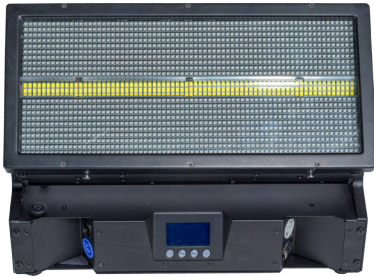

JDC-1 – DAS FLEXIBLE HYBRID STROBE

Das JDC-1 ist ein äußerst vielseitig einsetzbares LED Strobe: Das vollflächige LED Panel mit 1440 RGB-LEDs kann als Strobe, Dauerbeleuchtung oder, durch die einzelne Ansteuerung der 12 Segmente, als animierte Farbfläche genutzt werden. Zusätzlich bietet eine mittig angeordnete Linie bestehend aus 216 ultrahellen weißen LEDs einen knackigen Strobe-Effekt mit bis zu 170.000 Lumen*.

Wie bei der erfolgreichen impression X4 Bar-Serie verfügt das JDC-1 über eine Tilt-Funktion, mit der sich das Strobe um 190° um die Querachse neigen lässt.

TECHNISCHE DATEN*

LED-LICHTQUELLE

LED-TYP

- Ambient LEDs:
Osram LRTB GVTG
- Strobe LEDs: CREE XP L LED
- Lebensdauer (Stunden)
- 50.000 h

LED ANZAHL

- Ambient LEDs: 1440
- Strobe LEDs: 216

LED-FARBEN

- Ambient LEDs: RGB
- Strobe LEDs: High-Power White

BEWEGUNG

- Position Feedback: ja
- Tilt (Grad): 190°

STEUERUNG

DISPLAY

- Beleuchtetes Grafik-LCD

PROTOKOLL(E)

- DMX-512

KÜHLUNG

- Temperaturregelt
- Überhitzungsschutz

EFFEKTE

DIMMER

- 0-100% elektronisch